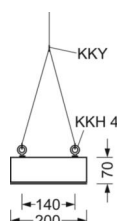

Ссылка	LED 5300lm 840
ηLB	100 %
Φ ↓/↑	100 % / 0 %
UGR поп./вдоль	18.4 / 18.7