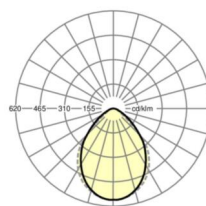

параметры

номер заказа	67428014190
код EAN	4020863454617
номер таможенного тарифа	94051190
Знак прохождения контроля	IP 40, класс защиты I, ENEC10 VDE, F, HACCP DIN10500/Food/IFS-пригодность для применения/BRC, Стойкость к ударам теннисных мячей, Стойкость к ударам воланов, Стойкость к ударам мячей при игре в сквош, Стойкость к ударам мячей, Indoor, CE
Степень ударопрочности IK	IK10 (-20°C bis 35°C)
Температура окружения	ta -20°C в 35°C
Гарантийный срок	5 лет
Государственные программы поддержки	BEG - государственные субсидии для энергосберегающих зданий (действительна только для Германии)

электротехника

Балласт	Электронный драйвер (1 штука)
Мощность системы	34W
сетевое напряжение	230V/50Hz
автоматический предохранитель (пусковой ток)	13 штук/B10, 22 штук/B16, 22 штук/C10, 37 штук/C16
класс энергосбережения/Источник света	C

DEEP-LINK

<https://www.regiolum.de/ru/article/67428014190>