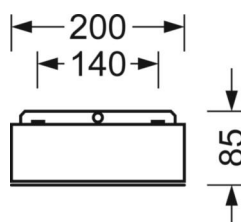

электротехника

Балласт	Электронный драйвер (1 штука)
Мощность системы	34W
сетевое напряжение	230V/50Hz
автоматический предохранитель (пусковой ток)	13 штук/B10, 22 штук/B16, 22 штук/C10, 37 штук/C16
класс энергосбережения/Источник света	C

DEEP-LINK

<https://www.regiolum.de/ru/article/67428014190>

Ссылка	LED 5300lm 840
ηLB	100 %
Φ ↓/↑	100 % / 0 %
UGR поп./вдоль	18.4 / 18.7

Оптика

Оснастка	LED, цветопередача/оттенок света CRI ≥ 80 / 4000K
Допуск для координаты цветности (MacAdam)	3SDCM
Фотобиологическая безопасность (светильник)	RG0
Номинальный световой поток	5288lm
Срок службы LED	100000h L80/B10 (Tq 35°C), 50000h L90/B50 (Tq 35°C)
светоотдача светильников	157lm/W
UGR поп./вдоль	18.4 / 18.7

Механика

цвет корпуса	белый стандартный для электротехники RAL 9016
размеры (LxWxH/DxH)	1563mm x 200mm x 70mm
вырез в потолке (ДxШ/диам.)	1573mm x 210mm (при применении встраиваемой рамы (принадлежности))
глубина встройки	120mm [AD]
вес (нетто)	6.7kg
Cable entry KE (X/Y)	0mm/81mm
Вид монтажа	Потолочная одиночная установка, настенная установка отдельных светильников, установка отдельных светильников на подвесе, маятниково-подвесные световые полосы, сборка несущих шин
монтажный поворотный уголок	макс. 30° продольная+поперечная ось/установка с принадлежностями (уголок, цепочка) или шинопровод

размеры

L	1563 mm	Длина
B	200 mm	Ширина
H	70 mm	Высота
A1	1492 mm	Расстояние между точками крепежа при одиночной установке
DA(L)	1573 mm	Сечение, длина
DA(B)	210 mm	Сечение, ширина
Et(AD)	120 mm	Минимальное расстояние от потолка (потолки с вырезом)
HA	85	Высота облицовки
X	0 mm	Расстояние от ввода проводов до середины светильника по оси X (вдо)
Y	81 mm	Расстояние от ввода проводов до середины светильника по оси Y (поп)